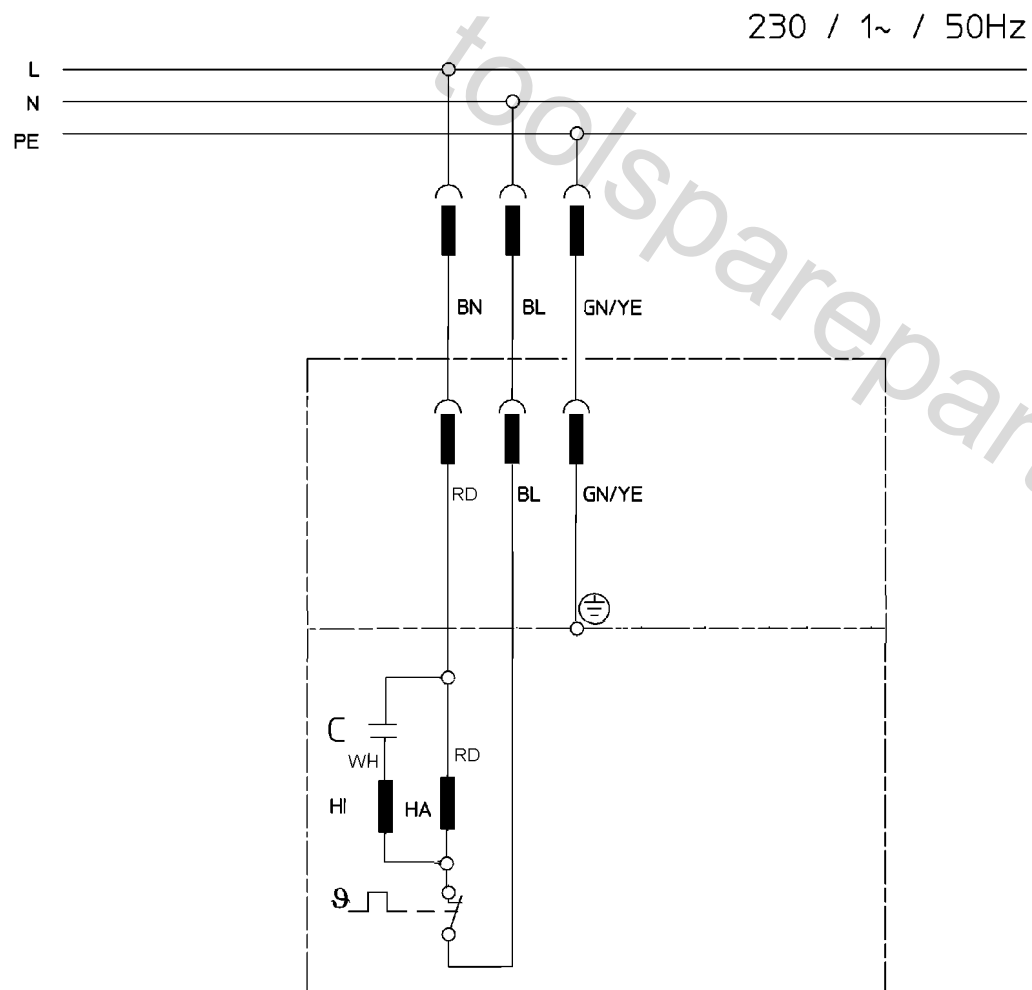

Position	Amount	Type number	Description	PG
1	1	1349715720	PUMP BASE TBP 4000M/5000M	21
2	2	7632726702	O-RIN 82X3	10
6	1	1349726676	WASHER M8	10
7	1	1349726633	SPACER WASHER TBP 4000M/5000M	14
9	1	1349726650	DIFFUSOR TBP 4000M/5000M	16
10	1	1349726641	DIFFUSOR LOCK TBP 4000M/5000M	13
11	1	1003726556	MOTOR C/W PUMP Vers.13 TBP 4000M/5000M	63
12	1	7632697826	O-RING 75,8 X 3,53 ET	12

spareparts.com.au

	Litzenfarben	Colour of strands	Couleur des cordons
BK	schwarz	black	noir
WH	weiß	white	blanc
BU	blau	blue	bleu
YE	gelb	yellow	jaune
RD	rot	red	rouge
TR	transparent	transparent	transparent
BN	braun	brown	brun
GY	grau	grey	gris
GNYE	grün-gelb	green-yellow	vert-jaune
BKWH	schwarz-weiß	black-white	noir-blanc
GN	grün	green	vert
OG	orange	orange	orange
VT	violett	violet	violet
TQ	türkis	turquoise	turquoise